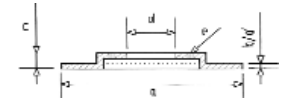

CITROEN

Codice nostro	A/P	V/N	Codice originale		Veicolo	Dim. disco			
NORMALE cod. HN 128 euro: 58,00	A	N		42.46.R4	CitroenC2 1.1-1.4-1.4HDi (09/03)	a	266	b/b'	13/11
BAFFATO cod. HB 128 euro: 136,00					C3 1.1i - 1.4i - 1.4HDi (02/02)	c	27,2	d	66
					Berlingo 1.1i-1.4i (07/96)	e	4	Øe	13
					Limousine d. ampio spazio			CS	--
					Berlingo 1.4i bivalent(04/03)				
					Limousine d. ampio spazio				
					Berlingo electrique (01/00)				
					Limousine d. ampio spazio				
					Berlingo 1.1i-1.4i (07/96) Furgonato				
					Berlingo 1.4i bivalent(04/03) Furgonato				
				42.46.R2	Altro: Fiat Lancia				
NORMALE cod. HN 129 euro: 42,00	P	N		42.46.X8	Citroen C2 1.6 (09/03)	a	247	b/b'	9/8
BAFFATO cod. HB 129 euro: 112,00					C2 1.6VTS (01/05)	c	35	d	71,1
					C2 1.4 16v HDi -1.6 16v(02/02)	e	4	Øe	13
					C2 1.6 Pluriel (05/03)			CS	--
					Berlingo 1.6 16v (10/00)				
					Limousine d. ampio spazio				
					Berlingo 2.0HDi 90 (12/99)				
					Limousine d. ampio spazio				
					Berlingo 2.0HDi 90 (12/99) Furgonato				
					XSara Picasso (N68)				
					Limousine d. ampio spazio				
					1.6HDi (05/04)109hp				
					1.8 16v (02/00)115hp				
					2.0 16v (01/03)136hp				
					2.0HDi (06/00)90hp				
				42.46.W9	Altro: Peugeot				
NORMALE cod. HN 130 euro: 72,00	A	V		42.46.W1	Citroen C2 1.6 (09/03)	a	266	b/b'	22/20
BAFFATO cod. HB 130 euro: 158,00					C2 6VTS (01/05)	c	34,2	d	66
					C3 1.4 16v (12/03)	e	4	Øe	13
					C3 1.4 16v HDi -1.6 16v (02/02)			CS	--
					C3 1.4 /1.6 Pluriel (05/03)				
					C3 1.4 HDi Pluriel (04/04)				
					C3 1.4 16v-1.6 16v-1.6HDi				
					110hp-1.6 HDi 90hp (11/04)				
					coda spiov/coupè				
					C5 1.8 16v (DC6FZB,DC6FZE) (03/01)				
					coda spiovente				
					C5 1.8 16v (RC6FZB) (09/04)				
					coda spiovente				
									SEGUE>>

PREZZI ALLA COPPIA. IVA ESCLUSA.

LEGENDA:

A: ANTERIORE • P: POSTERIORE • V: VENTILATO • N: NORMALE • a: Diam. esterno • b: Spessore massimo • c: Altezza • d: Diam. interno • e: Numero fori • Ø: Diam. foro • CS: Coppia serraggio