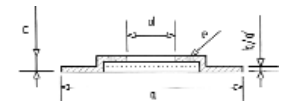

MERCEDES

Codice nostro	A/P	V/N	Codice originale	Veicolo	Dim. disco			
NORMALE cod. HN 014 euro: 68,00	P	N	1244231112	C200 Kompressor 3 vol. (05/00-05/02)	a	290	b/b'	11,5/9,8
BAFFATO cod. HB 014 euro: 154,00			ex 2104230312	C240 3 vol. (05/00)	c	55	d	67
			ex 2104230612	C240 4 matic 3 vol. (07/02)	e	5	Øe	13
				C270 CDI 3 vol. (12/00)			CS	11
NORMALE cod. HN 014 euro: 68,00	P	N	1244231112	C320 3 vol. (05/00)				
BAFFATO cod. HB 014 euro: 154,00			ex 2104230312	C320 4 matic 3 vol. (07/02)				
			ex 2104230612	C200 CDI sw (03/01)				
				C270 CDI 3 sw (03/01)				
				C320 CDI sw (03/01-07/02)				
				C230 CDI coupè (03/01-05/02)				
				E 200 Kompressor 3 vol. (06/97-03/02)				
				E 240 3 vol. (06/97-08/00)				
				E 270 CDI 3 vol. (07/99-03/02)				
				E 280 3 vol. (01/96-06/97)				
				E 300 TD 3 vol. (12/96-07/99)				
				E 420 - E 430 3 vol. (01/96-06/97)				
				CLK230 Kompressor coupè (06/97-06/00)				
				CLK230 Kompressor coupè (06/97-06/00)				
				CLK230 Kompressor coupè (07/98-06/00)				

PREZZI ALLA COPPIA. IVA ESCLUSA.

LEGENDA:

A: ANTERIORE • P: POSTERIORE • V: VENTILATO • N: NORMALE • a: Diam. esterno • b: Spessore massimo • c: Altezza • d: Diam. interno • e: Numero fori • Ø: Diam. foro • CS: Coppia serraggio