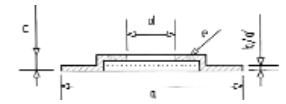

MERCEDES

Codice nostro	A/P	V/N	Codice originale	Veicolo	Dim. disco							
NORMALE cod. HN 018 euro: 94,00 BAFFATO cod. HB 018 euro: 194,00	A	V	2104210712	C200 T sw (09/00-03/01)	a	288	b/b'	25/22,5				
				C230-C240-C250-C280 sw (06/97-03/01)	c	47	d	67				
				C180-C200-C220 CDI sw (03/01-12/04)	e	5	Øe	13				
				E200 3 vol. e sw (06/95-03/02)			CS	--				
				E220 CDI 3 vol. e sw (06/98-03/02)								
				E230-E240-E250 3 vol. (06/95-07/9)								
				E300D 3 vol. e sw (06/95-06/97)								
				CLK 200 Kompressor coupè (06/97-07/02)								
				CLK 230 Kompressor coupè (06/97-06/02)								
				CLK 200 Kompressor coupè (09/02)								
				SLK 200 Kompressor cabriolet (09/96-03/00)								
				SLK 200 Kompressor cabriolet (06/04)								
				NORMALE cod. HN 019 euro: 120,00 BAFFATO cod. HB 019 euro: 234,00	A	V	2104211212 ex 2104211512	E 200 Kompressor 3 vol. (06/97-03/02)	a	300	b/b'	28/25,4
E240 3 volumi (06/97-08/00)	c	47	d					67				
E270 CDI 3 vol. (07/99-03/02)	e	5	Øe					13				
E280 3 vol. (01/96-03/02)			CS					--				
E300 3 vol. (12/96-07/99)												
E320 3 vol. (06/95-03/03)												
E240 3 vol. (06/97-08/00)												
E240 T sw (06/97-03/03)												
E270 T sw (07/99-03/03)												
E280 T sw (12/96-03/03)												
E320 T sw (12/96-03/03)												
CLK 320 coupè (06/97-06/02)												
CLK 430 coupè (07/98-06/02)												
CLK 320 coupè (06/02)												
NORMALE cod. HN 020 euro: 74,00 BAFFATO cod. HB 020 euro: 162,00	A	V	1684210212					A 140 82 Hp - coda spiov. (01/01)	a	260	b/b'	22/19,4
				A 140 82 Hp - coda spiov. (07/97)	c	41	d	67				
				A 160 102 Hp - coda spiov. (07/97)	e	5	Øe	13				
				A 170CDI 90 Hp - coda spiov. (07/98-02/01)			CS	11				
				A 170CDI 95 Hp - coda spiov. (02/01)								
NORMALE cod. HN 021 euro: 60,00 BAFFATO cod. HB 021 euro:140,00	A	N	1684210112	Classe A 140 82 Hp spiovente (07/97)	a	260	b/b'	12/10				
				A 140 82 Hp spiovente (01/01)	c	40,5	d	67				
				A 160 CDI 60 Hp spiov. (07/98-02/01)	e	5	Øe	13				
				A 160 CDI 75 Hp spiovente (02/01)			CS	11				
NORMALE cod. HN 151 euro: 66,00 BAFFATO cod. HB 151 euro:218,00	A	N	2024210212	Classe C (W202)	a	284	b/b'	12/10				
				C180 3 vol. (03/93-05/00)	c	44	d	67				
				C200/CDI/D 3 vol. (03/93-05/00)	e	5	Øe	13				
				C220/CDI/D 3 vol. (03/93-05/00)			CS	11				
C250D 3 vol. (05/93-05/00)												

PREZZI ALLA COPPIA. IVA ESCLUSA.

LEGENDA:

A: ANTERIORE • P: POSTERIORE • V: VENTILATO • N: NORMALE • a: Diam. esterno • b: Spessore massimo • c: Altezza • d: Diam. interno • e: Numero fori • Ø: Diam. foro • CS: Coppia serraggio