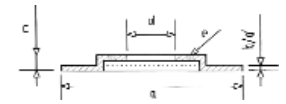

FORD

Codice nostro	A/P	V/N	Codice originale		Veicolo	Dim. disco				
NORMALE cod. HN 088 euro: 46,00	A	N	5022652	5022653	89FX1125BE	Ford Escort 1.1-1.3-1.4 (-ABS) (08/90-08/92)	a	239	b/b'	10/8
BAFFATO cod. HB 088 euro: 118,00			6191062	6191063	89FX1125AE	Fiesta Van 1.8D (04/89-07/95)	c	43	d	64
						Fiesta III 1.1 - 1.4 - 1.8D (-ABS) (01/89-07/95)	e	4	Øe	13,5
									CS	10
NORMALE cod. HN 089 euro: 48,00	A	V		5022654		Fiat Escort 1.1-1.3-1.4(+ABS)	a	239,5	b/b'	20/18
BAFFATO cod. HB 089 euro: 120,00				5028281		1.6-1.8D (08/90-08/92)	c	43	d	63,5
				6191064		Escort 1.1-1.3-1.4-1.6-1.8D-1.8	e	4	Øe	13,5
						16v 105Hp (08/92-12/98)			CS	10
						Fiesta 1.1-1.3-1.4-1.6i 16v XR2i				
						RST-1.8D (04/89-08/95)				
						Fiesta 1.2-1.3-1.4-1.8D (09/95-01/00)				
						Fiesta 1.2-1.3-1.4-1.6-1.8D(-ABS) (02/00)				
						Ka 1.0i-1.3i (03/00)				
						Orion 1.3-1.4(+ABS)-1.6-1.8D				
						1.8 16v 105Hp (08/90-12/93)				
						Puma 1.4i - 1.7i (06/97-02/00)				
NORMALE cod. HN 090 euro: 70,00	A	V		5026784		Ford Mondeo I 1.6-1.8i 16v -1.8 TD	a	260	b/b'	24/22,5
BAFFATO cod. HB 090 euro: 158,00				93BX1125AC		2.0i 16v-2.0 4WD (03/93-08/96)	c	47	d	64
						Mondeo II 1.6-1.8i 16v - 1.8 TD	e	4	Øe	13,5
						2.0i 16v - 2.0i 16v 4x4 (09/96-10/00)			CS	10
						Scorpio II 2.0i -2.3i 16v-2.5TD				
						2.9i (10/94-12/98)				
NORMALE cod. HN 091 euro: 52,00	A	N		1013581		Ford Fiesta 1.2-1.3-1.4-1.8D (08/95-01/00)	a	239	b/b'	12/10
BAFFATO cod. HB 091 euro: 128,00				1E03-33-251		Ka 1.0i-1.3i (11/96-02/00)	c	43	d	63
						Altro: Mazda	e	4	Øe	13,5
									CS	10
NORMALE cod. HN 092 euro: 66,00	A	V		3555344		Ford Fiesta 1.2-1.3-1.4-1.6 (08/95-01/00)	a	258	b/b'	22/20
BAFFATO cod. HB 092 euro: 152,00				3573537		1.8D (+ABS) (02/00-12/01)	c	43	d	64
						Fiesta all models (12/01)	e	4	Øe	13,5
						Fiesta Van 1.8D (02/00)			CS	--
						Focus 1.4i-1.6i-1.8i-2.0i-1.8TDI (08/98)				
						Focus 1.8TDCI (01/01)				
						Puma 1.4 16v - 1.6 16v - 1.7 16v (03/00)				
NORMALE cod. HN 094 euro: 56,00	A	N		5022658		Ford Escort 1.1-1.3-1.6D (01/86-08/90)	a	239	b/b'	10/8
BAFFATO cod. HB 094 euro: 134,00			ex	5022947		Escort 1.1-1.3-1.6D (-ABS) (01/86-08/90)	c	58	d	63,5
			ex	5024744		Orion 1.3 - 1.6D (05/83-01/86)	e	4	Øe	13,5
			ex	6077975		Orion 1.3-1.6D(-ABS) (01/86-08/90)			CS	10
			ex	6137291						
			ex	6158203						
			ex	6158205						
NORMALE cod. HN 095 euro: 96,00	A	V		4056031		Ford Cougar 2.5 V6 24v (11/98-08/01)	a	278	b/b'	24/22,2
BAFFATO cod. HB 095 euro: 198,00			ex	4070864		Mondeo 2.5 V6 24v (10/94-08/96)	c	47	d	63,5
			ex	ex 5026785		Mondeo 1.8i-2.0i 16v 4x4-2.5i 24v (09/96-10/00)	e	4	Øe	13,5
						Scorpio 2.9i 24v (10/94-12/98)			CS	--

PREZZI ALLA COPPIA. IVA ESCLUSA.

LEGENDA:

A: ANTERIORE • P: POSTERIORE • V: VENTILATO • N: NORMALE • a: Diam. esterno • b: Spessore massimo • c: Altezza • d: Diam. interno • e: Numero fori • Ø: Diam. foro • CS: Coppia serraggio