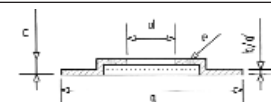

TOYOTA

Codice nostro	A/P	V/N	Codice originale	Veicolo	Dim. disco
NORMALE cod. HN 164 euro: 46,00	A	V	43512-52020	Toyota Yaris(-CP10) tutti i tipi	a 235 b/b' 18/16 c 43,2 d 55 e 4 Øe 14,5 CS 10,3
BAFFATO cod. HB 164 euro: 166,00				1.016V - 2 Vol. (03/03) 1.016V(SCP10-) - 2 Vol. (04/99) 1.316V(NCP10-) - 2 Vol. (11/99) 1.4D-4D(-CP10) - 2 Vol. (12/01)