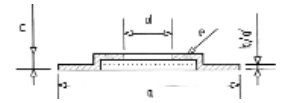

FIAT

Codice nostro	A/P	V/N	Codice originale	Veicolo	Dim. disco
NORMALE cod. HN 046 euro: 70,00	A	V	1316323080	Fiat Scudo 1.6-1.9-1.9TD- 2.0 JTD (02/96-02/98)	a 257 b/b' 20/18,2
BAFFATO cod. HB 046 euro: 158,00			42.46.H9	Ulysse 1.8 (05/97-08/02)	c 40 d 59
			42.46.H8	Altro: Citroen Peugeot	e 5 Øe 16,5
					CS --
NORMALE cod. HN 047 euro: 80,00	P	N	9566928380	Fiat Ulysse 1.8 - 1.9 TD - 2.0	a 295 b/b' 10/8
BAFFATO cod. HB 047 euro: 172,00			42.46.H6	2.0 16v - 2.0 JTD - 2.0 Turbo (06/94-12/01)	c 56,5 d 59
			42.46.H5	Altro: Citroen Peugeot	e 5 Øe 15
					CS --
NORMALE cod. HN 048 euro: 110,00	A	V	1317651080	Fiat Scudo 1.6 - 1.9D - 1.9 TD - 2.0 JTD (10/95)	a 280 b/b' 26/24,2
BAFFATO cod. HB 048 euro: 218,00			42.46.J2	Ulysse 1.9TD - 2.0 - 2.0 16v - 2.0 Turbo - 2.0JTD - 2.1TD (06/94-12/01)	c 44 d 59
			1309392080	Altro: Citroen Peugeot Lancia	e 5 Øe 16
					CS --

PREZZI ALLA COPPIA. IVA ESCLUSA.

LEGENDA:

A: ANTERIORE • P: POSTERIORE • V: VENTILATO • N: NORMALE • a: Diam. esterno • b: Spessore massimo • c: Altezza • d: Diam. interno • e: Numero fori • Ø: Diam. foro • CS: Coppia serraggio