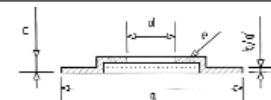

PEUGEOT

Codice nostro	A/P	V/N	Codice originale		Veicolo	Dim. disco			
NORMALE cod. HN 048 euro: 110,00	A	V			Expert 1.9D-1.9TD-2.0 JTD (10/95)	a	280	b/b'	26/24,2
					806 1.8i- 2.0i T-1.9TD (10/95)	c	44	d	59
					2.0 HDI - 2.1 TD (06/94-07/02)	e	5	Øe	16
BAFFATO cod. HB 048 euro: 218,00			42.46.J2	1317651080	Altro: Citroen - Fiat			CS	--
				1309392080	Lancia				
NORMALE cod. HN 050 euro: 84,00	A	N			J5 14 q.li bus 1.8-2.0 - 2.5D -1.9	a	256	b/b'	16/13,5
			ex	42.46.95	D - 2.5D 4x4 - 2.5TD	c	64	d	73
			ex	42.46.B4	n°tel.>0154462 (03/84-01/94)	e	5	Øe	15,5
BAFFATO cod. HB 050 euro: 178,00			7531819	7531819	Altro: Citroen - Fiat			CS	11,5
NORMALE cod. HN 051 euro: 114,00	A	N			J5 18 q.li bus 1.8 - 2.0 - 2.D	a	290	b/b'	16/14,8
			ex	42.46.H3	1.9 D - 2.5D 4x4 - 2.5TD (10/81-01/94)	c	61	d	73
			ex	7538682		e	5	Øe	15,5
BAFFATO cod. HB 051 euro: 226,00			ex	938500521	Altro: Citroen - Fiat			CS	9,5
				7538682	7538682				
NORMALE cod. HN 052 euro: 114,00	A	N			Boxer 14 q.li bus 2.0i - 2.0i	a	280	b/b'	18/15,9
				42.46.J8	4x4 - 2.5D - 1.9 D - 1.9 TD	c	66,5	d	73
					1.9 TD 4x4 - 2.5D 4x4 (02/94-03/02)	e	15,5	Øe	15,5
BAFFATO cod. HB 052 euro: 226,00			42.46.J9	1300500080	Altro: Citroen - Fiat			CS	--
NORMALE cod. HN 053 euro: 118,00	A	V			Boxer 18 q.li bus 2.0i - 2.0i	a	300	b/b'	24/21,9
				42.46.K2	4x4 - 2.5D - 2.5D 4x4 - 2.5TD	c	66,5	d	80
					2.5TD 4x4 - 2.5 TDI-2.5TDI	e	5	Øe	17,5
BAFFATO cod. HB 053 euro: 232,00				42.46.K3	4x4 - 2.8 HDI (02/94-03/02)			CS	--
				1307356080	Altro: Citroen - Fiat				
NORMALE cod. HN 128 euro: 58,00	A	N			Partner Combispace(5F)	a	266	b/b'	13/11
				42.46.R2	1.1-1.4 MPV lim. d. ampio spazio (06/96)	c	27,2	d	66
					Partner Furgonato (5) 1.1-1.4 (06/96)	e	4	Øe	13
BAFFATO cod. HB 128 euro: 136,00				42.46.R4	Altro: Citroen			CS	--
NORMALE cod. HN 129 euro: 42,00	P	N			307 tutti i modelli (08/00)	a	257	b/b'	20/18,2
				42.46.W9	1007 1.6 109hp (04/05)	c	40	d	59
BAFFATO cod. HB 129 euro: 112,00					Partner combispace (5F) (01/92-10/97)	e	4	Øe	13
					MPV limousine d. ampio sp.			CS	8,6
					1.6 16v 109hp (07/01)				
					2.0 HDi 90hp (02/00)				
					Partner furgonato (5) 2.0HDi 90hp (04/00)				
				42.46.X8	Altro: Citroen				
NORMALE cod. HN 130 euro: 72,00	A	V			206 (2A/C)1.4 16v (10/03)	a	266	b/b'	22/20
				42.46.W7	206 1(2A/C) 1.6 16v (12/00)	c	34,3	d	66
BAFFATO cod. HB 130 euro: 158,00					206 (2A/C) 1.6HDi FAP (05/04)	e	4	Øe	13
					206 (2A/C)2.0HDi 90hp (12/99)			CS	--
					206 (2A/C) 2.0 S16 (10/00)				
								SEGLUE>>	

PREZZI ALLA COPPIA. IVA ESCLUSA.

LEGENDA:

A: ANTERIORE • P: POSTERIORE • V: VENTILATO • N: NORMALE • a: Diam. esterno • b: Spessore massimo • c: Altezza • d: Diam. interno • e: Numero fori • Ø: Diam. foro • CS: Coppia serraggio