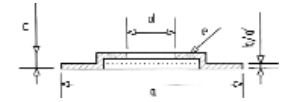

CITROEN

Codice nostro	A/P	V/N	Codice originale	Veicolo	Dim. disco				
NORMALE cod. HN 048 euro: 110,00 BAFFATO cod. HB 048 euro: 218,00	A	V	42.46.J2	Citroen Jumpy 2.0 HDI (10/99)94 Hp	a	280	b/b'	26/24,2	
			ex 42.46.J3	Evasion 2.0Tct(06/94-07/02)147Hp	c	44	d	59	
NORMALE cod. HN 049 euro: 76,00 BAFFATO cod. HB 049 euro: 164,00	A	N	42.46.B3	Citroen C25 14 q.li bus e furg. -2.0E	a	255	b/b'	13/11	
			ex 42.46.N3)	(09/81-05/84) n° telaio <155247	c	61,5	d	72	
			ex 4450931	Jumpy 2.0TD (01/00)Furgon	e	5	Øe	15	
			ex ZF 04450931				CS	11,5	
			ex ZF07568501						
			445093	Altro: Fiat					
NORMALE cod. HN 050 euro: 84,00 BAFFATO cod. HB 050 euro: 178,00	A	N	7531819	Citroen C25 14 q.li bus e fur 1.8-2.5	a	256	b/b'	16/13,5	
			ex 7568440	(04/84-01/94)n° tel.>1552487	c	64	d	73	
NORMALE cod. HN 051 euro: 114,00 BAFFATO cod. HB 051 euro: 226,00	A	N	ex 93500520		e	5	Øe	15,5	
			42.46.93				CS	11,5	
			7531819	Altro: Peugeot Fiat					
NORMALE cod. HN 052 euro: 114,00 BAFFATO cod. HB 052 euro: 226,00	A	N	42.46.J9	Citroen Jumper 14 q.li bus1 9TD	a	280	b/b'	18/15,9	
				2.5D - 2.5D 4X4 - 1.9D	c	66,5	d	73	
NORMALE cod. HN 053 euro: 114,00 BAFFATO cod. HB 053 euro: 226,00	A	V	42.46.K3	Citroen Jumper 18 q.li bus e furg.	a	300	b/b'	24/22	
				2.0- 2.0 4x4 - 2.0 HDI -2.5D	c	66,5	d	80	
NORMALE cod. HN 052 euro: 114,00 BAFFATO cod. HB 052 euro: 226,00	A	N	42.46.J8	2.5D 4X4 - 2.5TD - 2.5 TD 4x4	e	5	Øe	17,5	
			1300500080	1.9TD - 2.5D (02/94-03/02)			CS	--	
NORMALE cod. HN 051 euro: 114,00 BAFFATO cod. HB 051 euro: 226,00	A	N	7538682	Citroen C25 18q.li bus 1.8-1.9D	a	290	b/b'	16/14,8	
			ex 93500521	2.5TD-2.5D 4X4 (12/86-01/94)	c	61	d	73	
NORMALE cod. HN 052 euro: 114,00 BAFFATO cod. HB 052 euro: 226,00	A	N	ex ZF93500521		e	5	Øe	15,5	
			42.46.A0				CS	9,5	
			7538682	Altro: Peugeot Fiat					
NORMALE cod. HN 052 euro: 114,00 BAFFATO cod. HB 052 euro: 226,00	A	N	42.46.J9	Citroen Jumper 14 q.li bus1 9TD	a	280	b/b'	18/15,9	
				2.5D - 2.5D 4X4 - 1.9D	c	66,5	d	73	
NORMALE cod. HN 053 euro: 114,00 BAFFATO cod. HB 053 euro: 226,00	A	V	42.46.K3	Citroen Jumper 18 q.li bus e furg.	a	300	b/b'	24/22	
				2.0- 2.0 4x4 - 2.0 HDI -2.5D	c	66,5	d	80	
NORMALE cod. HN 052 euro: 114,00 BAFFATO cod. HB 052 euro: 226,00	A	N	42.46.J8	2.5D 4X4 - 2.5TD - 2.5 TD 4x4	e	5	Øe	17,5	
			1300500080	1.9TD - 2.5D (02/94-03/02)			CS	--	
NORMALE cod. HN 051 euro: 114,00 BAFFATO cod. HB 051 euro: 226,00	A	N	7538682	Citroen C25 18q.li bus 1.8-1.9D	a	290	b/b'	16/14,8	
			ex 93500521	2.5TD-2.5D 4X4 (12/86-01/94)	c	61	d	73	
NORMALE cod. HN 052 euro: 114,00 BAFFATO cod. HB 052 euro: 226,00	A	N	ex ZF93500521		e	5	Øe	15,5	
			42.46.A0				CS	9,5	
			7538682	Altro: Peugeot Fiat					
NORMALE cod. HN 052 euro: 114,00 BAFFATO cod. HB 052 euro: 226,00	A	N	42.46.J9	Citroen Jumper 14 q.li bus1 9TD	a	280	b/b'	18/15,9	
				2.5D - 2.5D 4X4 - 1.9D	c	66,5	d	73	
NORMALE cod. HN 053 euro: 114,00 BAFFATO cod. HB 053 euro: 226,00	A	V	42.46.K3	Citroen Jumper 18 q.li bus e furg.	a	300	b/b'	24/22	
				2.0- 2.0 4x4 - 2.0 HDI -2.5D	c	66,5	d	80	
NORMALE cod. HN 052 euro: 114,00 BAFFATO cod. HB 052 euro: 226,00	A	N	42.46.J8	2.5D 4X4 - 2.5TD - 2.5 TD 4x4	e	5	Øe	17,5	
			1300500080	1.9TD - 2.5D (02/94-03/02)			CS	--	
NORMALE cod. HN 051 euro: 114,00 BAFFATO cod. HB 051 euro: 226,00	A	N	7538682	Citroen C25 18q.li bus 1.8-1.9D	a	290	b/b'	16/14,8	
			ex 93500521	2.5TD-2.5D 4X4 (12/86-01/94)	c	61	d	73	
NORMALE cod. HN 052 euro: 114,00 BAFFATO cod. HB 052 euro: 226,00	A	N	ex ZF93500521		e	5	Øe	15,5	
			42.46.A0				CS	9,5	
			7538682	Altro: Peugeot Fiat					
NORMALE cod. HN 052 euro: 114,00 BAFFATO cod. HB 052 euro: 226,00	A	N	42.46.J9	Citroen Jumper 14 q.li bus1 9TD	a	280	b/b'	18/15,9	
				2.5D - 2.5D 4X4 - 1.9D	c	66,5	d	73	
NORMALE cod. HN 053 euro: 114,00 BAFFATO cod. HB 053 euro: 226,00	A	V	42.46.K3	Citroen Jumper 18 q.li bus e furg.	a	300	b/b'	24/22	
				2.0- 2.0 4x4 - 2.0 HDI -2.5D	c	66,5	d	80	
NORMALE cod. HN 052 euro: 114,00 BAFFATO cod. HB 052 euro: 226,00	A	N	42.46.J8	2.5D 4X4 - 2.5TD - 2.5 TD 4x4	e	5	Øe	17,5	
			1300500080	1.9TD - 2.5D (02/94-03/02)			CS	--