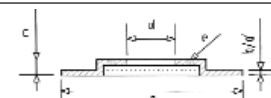

CITROEN

Codice nostro	A/P	V/N	Codice originale	Veicolo	Dim. disco			
NORMALE cod. HN 040 euro: 58,00 BAFFATO cod. HB 040 euro: 138,00	A	V	91517695 95661747 42.46.94 42.46.A7	Citroen Saxo (02/96-04/00) Zx (03/91-10/97) Xsara (09/97-09/00) Altro: Peugeot	a	247	b/b'	21/18,5
					c	34	d	66
					e	4	Øe	13
							CS	8,5
NORMALE cod. HN 041 euro: 58,00 BAFFATO cod. HB 041 euro: 138,00	A	N	91508338 95661748 96070525 42.46.89 4.246.A5	Citroen Saxo (05/96-09/96) Zx (03/91-06/94) Altro: Peugeot	a	247	b/b'	10/8
					c	34	d	66
					e	4	Øe	13,5
							CS	8,5
NORMALE cod. HN 042 euro: 34,00 BAFFATO cod. HB 042 euro: 100,00	A	N	95027199 95661810 42.46.F8 42.46.G0	Citroen Ax 1.0 (07/82-12/98) Ax 1.1 (12/86-06/90) Ax 1.4 (12/86-12/89) Ax 1.4D-1.5D (09/88-12/97) Saxo 1.0 (05/96-05/98) Altro: Peugeot	a	238	b/b'	8/6
					c	29	d	57
					e	3	Øe	13,5
							CS	8,5

PREZZI ALLA COPPIA. IVA ESCLUSA.

LEGENDA:

A: ANTERIORE • P: POSTERIORE • V: VENTILATO • N: NORMALE • a: Diam. esterno • b: Spessore massimo • c: Altezza • d: Diam. interno • e: Numero fori • Ø: Diam. foro • CS: Coppia serraggio