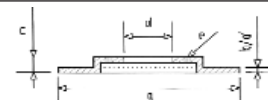

PEUGEOT

Codice nostro	A/P	V/N	Codice originale	Veicolo	Dim. disco			
NORMALE cod. HN 131 euro: 96,00	A	V	42.46.W8	Partner combispace (5F)MPV Limousine d.ampio sp. 1.6 16v 109hp (07/01)	a	283	b/b'	26/24
BAFFATO cod. HB 131 euro: 196,00				2.0HDi 90hp (02/00)	c	34,2	d	66
				Partner Break furgonato (5) 2.0HDi 90hp (04/00)	e	4	Øe	13
			idem	Altro: Citroen			CS	--
NORMALE cod. HN 132 euro: 66,00	A	V	4246W5	206 2Vol. (2A/C) 1.6 16v	a	266	b/b'	20,5/18,5
BAFFATO cod. HB 132 euro: 150,00			4246R3	2.0 HDi 90Hp, 2.0 S16 (12/99)	c	27,6	d	66
			4246B1	206 CC (2D) 1.6 16v 1.6 Hdi FAP110,	e	4	Øe	13
			424697	2.0 S16 cabriolet (09/05)			CS	9
				206 2Vol. 1.6 16v Tre Vol. (03/07)				
				305 II (581M) 1.6, 1.9 3 Vol. (10/82 - 12/88)				
				305 II Break (581E) 1.9 (09/84 - 12/88)				
				306 1.4SL, 1.6, 1.6SR, 1.8 16v, 1.8ST, 1.9D, 2.0, 2.0 HDi 90, 2.0 S16, 2.0 S16, 2.0 ST (06/94)				
				306 2 Vol. Coda Spiov.(7A,7C,N3,N5) 1.4, 1.6, 1.8, 1.8 16v, 1.9D (05/93)				
				306 Break (7E, N3, N5) 1.4, 1.6, 1.8, 1.8 16v, 1.9D, 1.9TD, 2.0, 2.0 HDi 90, S.W. (02/97)				
				306 Cabriolet (7D, N3, N5) 1.6, 1.8, 1.8 16v, 2.0, 2.0 16v Cabriolet (03/94)				
				405 I (15B) 1.8 Turbo diesel, 1.9 1.9 4x4, 1.9 diesel, 1.9 injection, 1.9 Sport MI-16 1.9 Sport MI-16 4x4, 3 Vol. (07/87 - 12/92)				
				405 I Break (15E) 1.8 TD, 1.9 1.9 4x4, 1.9D, S.W. (10/88-08/92)				
			4246W5	405 II (4B) 1.8, 1.9 D, 1.9 TD, 2.0, 2.0 X4,				
			4246R3	2.0 16v, 2.0 MI-16, 3Vol. (08/92 - 10/95)				
			4246B1	405 II Break (4E) 1.8, 1.9 D, 1.9 TD,				
			424697	2.0, 2.0 4x4 S.W. (08/92 - 1096)				
				Partner Combispace (5F) 1.6 16v, 1.8, 1.9 D,, 2.0 HDi, MPV / S.W. (06/96)				
				Partner Furgonato (5) 1.8 D, 1.9 D, 2.0 HDi, Furgonato (06/96)				
			4246W6	Altro: Citroen				
NORMALE cod. HN 159 euro: 36,00	P	V	42.46.G6	106-II (1) 1.6i-1.6S16 (05/96)	a	247	b/b'	8/6
BAFFATO cod. HB 159 euro: 138,00				206(2A/C) 1.416v (10/03)	c	25,3	d	71
				206(2A/C) 1.616v (12/00)	e	4	Øe	13
				206(2A/C) 1.6HDI FAP110 (05/04)			CS	9
				206(2A/C) 2.0S16 (04/99-10/00)				
								SEGUE>>

PREZZI ALLA COPPIA. IVA ESCLUSA.

LEGENDA:

A: ANTERIORE • P: POSTERIORE • V: VENTILATO • N: NORMALE • a: Diam. esterno • b: Spessore massimo • c: Altezza • d: Diam. interno • e: Numero fori • Ø: Diam. foro • CS: Coppia serraggio