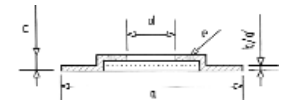

LOTUS

Codice nostro	A/P	V/N	Codice originale	Veicolo	Dim. disco			
NORMALE cod. HN 106 euro: 50,00	P	N	42510SE0010 GBD90817	Elise 1.8 cabriolet (11/00)	a	238	b/b'	10
BAFFATO cod. HB 106 euro: 124,00				Elise 1.8 16v cabriolet (08/95-11/00)	c	49	d	61
				Altro: Honda Rover	e	4	Øe	12,5
							CS	--
NORMALE cod. HN 154 euro: 82,00	A	V	B117J0028F 569056 4837019	Lotus Elisè 1.8 cabriolet 90hp (11/00)	a	288	b/b'	25/21
BAFFATO cod. HB 154 euro: 260,00				Elisè 1.8 cabriolet 160hp (05/02)	c	42	d	70
				Elisè 1.8 cabriolet 192hp (01/04)	e	5	Øe	14
				Altro: Honda Rover			CS	--