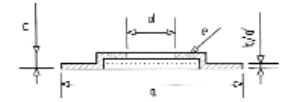

CITROEN

Codice nostro	A/P	V/N	Codice originale	Veicolo	Dim. disco
NORMALE cod. HN 130 euro: 72,00 BAFFATO cod. HB 130 euro: 158,00	A	V	42.46.W1	Berlingo (MF) limousine d. ampio sp.	a 266 b/b' 22/20
				1.1i (MFHDZ) (07/96) 60hp.	c 34,2 d 66
				1.4i (MFKFX) (07/96) 75hp	e 4 Øe 13
				1.4i bivalent (04/03) 75hp	CS --
				1.6 16v (MFNFU) (10/00)109hp	
				1.8D (MFA9A) (07/98) 58hp	
				1.8i (MFLFX) (05/97) 90hp	
				1.8i 4x4 (MFLFX) (05/97)90hp	
				1.9D (MFDJY) (07/96) 68hp	
				1.9D (MFWJZ) (07/98) 70hp	
				1.9D 4x4(MFWJZ) (07/98)69hp	
				2.0HDi (MFRHY) (12/99)90hp	
				Berlingo furgonato	
				1.1i (MAHDZ,MBHDZ) (07/96) p	
				1.4i bivalent (04/03) 75hp	
				1.4i (MBKFX) (07/96) 75hp	
				1.8D(MBA9A,MCA9A) (07/96)	
				1.9D (07/96) 70hp)	
				1.9D (MBWJZ,MCWJZ) (04/99) hp)	
				1.9D 4x4 (07/98) 69hp	
				2.0HDI (MBRHY,MCRHY) (12/99) 90hp	
				BXSara (N1)coda spiovente/(N2)break SW/(N0)coupè	
				1.4 HDi (01/03) 68hp	
				1.4i (04/97) 75hp	
				1.6 16v (09/00) 109hp	
				1.9D (07/98) 70hp	
				2.0HDi (02/99) 90hp	
				XSara Picasso (N68) Limousine d. ampio spazio	
				1.6 (09/00) 95hp	
				1.6 88hp 2.0HDi 90hp (06/00)	
				1.6HDi (05/04) 109hp	
				1.8 16v (02/00) 115hp	
				42.46.W7	
Altro: Peugeot					
NORMALE cod. HN 131 euro: 96,00 BAFFATO cod. HB 131 euro: 196,00	A	V	42.46.W8	Citroen C4 1.4 16v-1.6 16v-1.6HDi 110	a 283 b/b' 26/24
				FAP-1.6HDi 90hp-2.0 16v	c 34,2 d 66
				136/140hp(11/04)coda spiov/coupè	e 4 Øe 13
				C5 coda spiovente	CS --
				2.0 16v (03/01) 136hp	
				2.0 16v (RCRFJB,RCRFJC) (09/04)	
				2.0 16v HPi(DCRLZB) (03/01)	SEGUE>>

PREZZI ALLA COPPIA. IVA ESCLUSA.

LEGENDA:

A: ANTERIORE • P: POSTERIORE • V: VENTILATO • N: NORMALE • a: Diam. esterno • b: Spessore massimo • c: Altezza • d: Diam. interno • e: Numero fori • Ø: Diam. foro • CS: Coppia serraggio