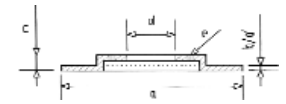

Codice nostro	A/P	V/N	Codice originale		Veicolo	Dim. disco				
NORMALE cod. HN 142 euro: 76,00	A	V		55700920	Fiat Grande Punto (199) 1.2 - 1.3 D Multijet - 1.4 (10/05)	a	257	b/b'	22/20	
BAFFATO cod. HB 142 euro: 168,00				55700921		c	40,5	d	60	
						e	6	Øe	14,5	
								CS	--	
NORMALE cod. HN 143 euro: 58,00	P	N		55700592	Fiat Grande Punto (199) 1.2 - 1.9 D Multijet (10/05)	a	264	b/b'	10/8	
BAFFATO cod. HB 143 euro: 138,00				55700593		c	40,5	d	60	
						e	4	Øe	--	
								CS	--	
NORMALE cod. HN 145 euro: 76,00	A	V		46401356	Fiat 500 1.4 (10/07)	a	257,5	b/b'	22/20,2	
BAFFATO cod. HB 145 euro: 164,00			ex	46542383		c	40,5	d	59	
			ex	46831041		e	4	Øe	13	
								CS	--	
NORMALE cod. HN 146 euro: 60,00	A	V		46788929	Fiat Panda (169) 1.2 4x4 (10/04) 1.3 JTD (09/03) 500 1.3 D Multijet (10/07)	a	240,5	b/b'	20/18,2	
BAFFATO cod. HB 146 euro: 140,00						c	40,5	d	59	
						e	4	Øe	13	
								CS	--	
NORMALE cod. HN 147 euro: 82,00	A	V		71742850	Fiat Sedici 1.6 16v, 1.9 D Multijet (06/06)	a	280	b/b'	22/20	
BAFFATO cod. HB 147 euro: 176,00						c	47	d	62	
						e	5	Øe	--	
								CS	--	
NORMALE cod. HN 162 euro: 82,00	P	V		1325772080	Fiat Scudo(220P) 2.016V/JTD (12/99) Combi/SW Scudo(220L) 2.0/JTD Furg. (12/99) Ulysse(179AX) 2.0/JTD MPV/SW (08/02) Altro: Citroen - Lancia - Peugeot	a	285	b/b'	28/26	
BAFFATO cod. HB 162 euro: 264,00				1331301080		c	43,5	d	59	
				1340179080		e	5	Øe	16	
				1340193080					CS	10
				42.46.P2						
				1325772080						
				42.46.P1						
NORMALE cod. HN 166 euro: 76,00	A	V		1300501080	Fiat Ducato (230) 1.9D/TD-2.0/JTD (06/06) 2.5D/Tdi/4X4-2.8D/JTD/Tdi/4x4 (03/94-04/02) bus,combi,pan.,tel. Fiat Ducato (230L) 1.9D/Td/cat- (03/94-04/02) 2.0/JTD-2.5D/Tdi/4X4-2.8D/JTD/Tdi/4x4 Pianale/Telaio Ducato(244Z) bus (04/02) (244) Furg.pian.tel 2.0bp-2.0,2.3,2.8/JTD Altro: Citroen - Peugeot	a	280	b/b'	24/21,9	
BAFFATO cod. HB 166 euro: 246,00						c	65,5	d	73	
						e	5/2	Øe	15,6	
									CS	9
				4246L3						
				4246L2