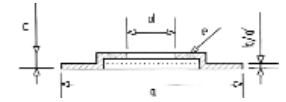

VOLKSWAGEN

Codice nostro	A/P	V/N	Codice originale		Veicolo	Dim. disco			
NORMALE cod. HN 002 euro: 50,00 BAFFATO cod. HB 002 euro: 126,00	A	V	321615301C		Golf I 1.6GTI-1.8GTI (08/75-10/83)	a	239	b/b'	20/18
					Golf I 1.6GLI-1.8 cabriolet (07/79-08/93)	c	39	d	65
					Golf II 1.8GT-1.8GTI-1.8GTI 16v (11/83-07/92)	e	4	Øe	13,5
					Golf III 1.4-1.9D-1.9TD-1.9SDI (ABS) (10/96-02/98)			CS	11
					Golf III 1.4-1.6-1.9D-1.9TD-1.9SDI (ABS) Variant (10/96-12/98)				
					Jetta I-II 1.6i - 1.8 - 1.8i 1.8GT 16v (08/79-07/92)				
					Passat 1.6i - 1.8GTI - 1.9				
					Passat 1.8 - 1.9 - 2.0 - 2.2 Variant (01/81-03/88)				
					Polo 1.3G 40 (01/87-09/94)				
					Polo 1.4i - 1.6i 55kw				
					1.7SDI - 1.9SDI Classic (10/96-10/01)				
					Polo 1.4i - 1.6i 55kw - 1.7SDI 1.9SDI (03/97-10/01)				
		idem			Altro: Audi - Seat				
NORMALE cod. HN 003 euro: 40,00 BAFFATO cod. HB 003 euro: 108,00	A	V	839615301		Caddy 1.6 - 1.5 - 1.6D (10/82-07/92)	a	239	b/b'	12/18
					Golf I 1.1 - 1.5 - 1.6 - 1.8 - 1.6TD (05/74-10/83)	c	35	d	65
					Golf I 1.3 - 1.5 - 1.6 (01/79-12/92)	e	4	Øe	13,5
					Golf II 1.6 - 1.8 - 1.6D - 1.6TD (11/83-07/92)			CS	11
					Golf III 1.4 - 1.6 55 kw - 1.8 A/T - 1.8 Syncro 1.9D 1.9TD - 1.9SDI - 1.9D Ecomatic (10/91-02/98)				
					Golf III 1.4 Variant (07/93-12/98)				
					Jetta 1.3(with ABS) 1.5 - 1.6 - 1.8 1.6D - 1.6D A/T - 1.6TD (08/79-07/92)				
					Passat 1.3-1.5-1.6- 1.8 - 1.6D-1.6TD (05/73-03/88)				
					Passat 1.3 - 1.5 - 1.6 - 1.8 1.6TD (05/73-03/88)				
					Polo 1.4i (ABS)1.6i 55kw 1.7SDI - 1.9SDI (12/95-10/01)				
					Polo 1.4i(with ABS)-1.7SDI-1.9SDI (03/97-10/01)				
					Santana 1.3-1.6-1.6D-1.6TD-1.8 (03/97-10/01)				
		Scirocco 1.1 - 1.3 - 1.5 - 1.6 (03/74-12/90)							
		Vento 1.4- 1.6 55kw- 1.8 55kw 1.9D - 1.9SDI - 1.9TD (01/92-10/98)							
		321615301	idem	Altro: Audi - Seat					
NORMALE cod. HN 005 euro: 118,00 BAFFATO cod. HB 005 euro: 230,00	A	V	4A0615301C		Passat 1.8T - 2.3 - 2.8 - 2.8 - 1.9TDI (>3BX 124108) (01/97-09/00)	a	287,5	b/b'	25/23
					Passat 2.5TDI (08/98-09/00)	c	47	d	68
					Passat 1.6i - 1.8i - 2.0i - 1.9TDI 2.5TDI (15" wheels) (10/00)	e	5	Øe	15,5
					Altro: Audi			CS	11
		idem							

PREZZI ALLA COPPIA. IVA ESCLUSA.

LEGENDA:

A: ANTERIORE • P: POSTERIORE • V: VENTILATO • N: NORMALE • a: Diam. esterno • b: Spessore massimo • c: Altezza • d: Diam. interno • e: Numero fori • Ø: Diam. foro • CS: Coppia serraggio