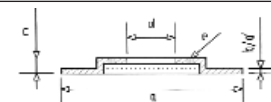

SUZUKI

Codice nostro	A/P	V/N	Codice originale	Veicolo	Dim. disco
NORMALE cod. HN 139 euro: 54,00	A	N	55311-83E00	Wagon R + MM 1.3 (05/00) Wagon R + MM 1.3 4WD (10/01)	a 247 b/b' 12/10,5 c 44 d 60 e 4 Øe 12,8 CS --
BAFFATO cod. HB 139 euro: 130,00			4700711 ex 9193872	Altro: Audi - Seat - Volkswagen