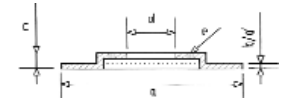

Codice nostro	A/P	V/N	Codice originale	Veicolo	Dim. disco			
NORMALE cod. HN 006 euro: 80,00	A	V	1J0615301D	Fabia 1.0i - 1.4i - 1.4i 16v 1.9SDI-1.9TDI (01/00)	a	256	b/b'	22/19
BAFFATO cod. HB 006 euro: 172,00				Octavia 1.4i - 1.6i (09/96) Octavia 1.9SDI (05/97)	c	37	d	65
			idem	Altro: Audi - Seat - Volkswagen	e	5	Øe	15,5
							CS	--
NORMALE cod. HN 007 euro: 80,00	A	V	1J0615301E	Octavia 1.9TDI-2.0i-1.8i (09/96)	a	280	b/b'	22/19
BAFFATO cod. HB 007 euro: 174,00					c	37	d	65
			idem	Altro: Audi - Seat	e	5	Øe	16
			idem 1J0615301M	Volkswagen			CS	--
NORMALE cod. HN 008 euro: 112,00	A	V	1J0615301C	Fabia 2.0i (01/00)	a	287,5	b/b'	25/22
BAFFATO cod. HB 008 euro: 224,00				Octavia 1.8i 4x4-1.9TDI 4x4-2.0i 4x4 (06/00) Octavia 1.8i (03/98)	c	34,5	d	65
			idem	Altro: Audi - Seat - Volkswagen	e	5	Øe	15,5
							CS	--
NORMALE cod. HN 039 euro: 56,00	A	N	2415019	Favorit 1.3i (04/94-09/94)	a	236	b/b'	13/11,4
BAFFATO cod. HB 039 euro: 134,00			ex 6U0615301	Felicia 1.3i (11/94-08/01)	c	41,5	d	62
				Felicia 1.6i (08/95-08/01)	e	4	Øe	14
				Felicia 1.9 D (05/96-08/01)			CS	7
			ex 6U0615301	Forman 1.3i (04/94-09/94)				
				Altro: Volkswagen				
NORMALE cod. HN 117 euro: 48,00	P	N	1K0615601K	Octavia (1Z3) 1.4- 1.6-1.6FSi	a	255	b/b'	10/8
BAFFATO cod. HB 117 euro: 122,00				1.9TDi-2.0TDi-2.0FSi (06/04)	c	51,6	d	65
				Octaviacombi(1Z5)1.6-1.6FSi	e	10	Øe	15,5
				1.9TDi-1.9TDi 4x4			CS	--
			idem	2.0FSi-2.0FSi 4x4-2.0TDi (06/04)				
				Altro: Audi - Seat - Volkswagen				
NORMALE cod. HN 119 euro: 104,00	A	V	1K0615301T	Octavia (1Z3) 1.4- 1.6-1.6FSi	a	288	b/b'	25/22
BAFFATO cod. HB 119 euro: 212,00				1.9TDi-2.0TDi-2.0FSi (06/04)	c	49,5	d	65
				Octaviacombi(1Z5)1.6-1.6FSi	e	10	Øe	15,3
				1.9TDi-1.9TDi 4x4			CS	--
			idem	2.0FSi-2.0FSi 4x4-2.0TDi (06/04)				
				Altro: Audi - Seat - Volkswagen				
NORMALE cod. HN 136 euro: 132,00	A	V	8E0615301R	SUPERB (3U4) 2.5TDI - 2.8 V6 3 vol. (02/02)	a	312	b/b'	25/23
BAFFATO cod. HB 136 euro: 256,00			ex 8D0615301J		c	46,5	d	68
			ex 4B0615301A		e	9	Øe	15,3
			ex 3B615301B				CS	--
			idem	Altro: Audi - Volkswagen