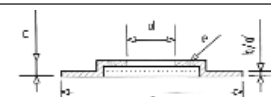

CHRYSLER

Codice nostro	A/P	V/N	Codice originale	Veicolo	Dim. disco			
NORMALE cod. HN 099 euro: 92,00 BAFFATO cod. HB 099 euro: 192,00	A	N	4509340	Voyager 2.5i (08/84-01/95) 98Hp Voyager 2.5i (08/90-01/95)101Hp Voyager 3.0i (08/84-01/95)147Hp Voyager 3.3i (08/90-01/95)150Hp Voyager 3.3i (08/90-01/95)163Hp Voyager 2.5TD(01/92-01/95)118Hp	a	282,50	b/b'	24/22,4
					c	40	d	73,5
					e	5	Øe	14
							CS	11,5
NORMALE cod. HN 100 euro: 88,00 BAFFATO cod. HB 100 euro: 186,00	A	V	4721820	Voyager II 2.0i-2.4i-2.5TD-3.3i (01/95-03/01)	a	282	b/b'	24/22,4
					c	38,5	d	73,5
					e	5	Øe	14
							CS	--