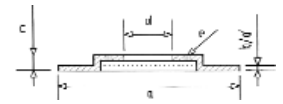

LANCIA

Codice nostro	A/P	V/N	Codice originale	Veicolo	Dim. disco			
NORMALE cod. HN 048 euro: 110,00	A	V	21213501070	Zeta 1.6	a	280	b/b'	26/24,2
			ex 1317651080	2.0 16v - 2.0JTD - 2.1TD 2.0 Turbo (06/96-12/02)	c	44	d	59
BAFFATO cod. HB 048 euro: 218,00					e	5	Øe	16
			42.46.J2 -- 1317651080	Altro: Citroen - Peugeot - Fiat			CS	--

PREZZI ALLA COPPIA. IVA ESCLUSA.

LEGENDA:

A: ANTERIORE • P: POSTERIORE • V: VENTILATO • N: NORMALE • a: Diam. esterno • b: Spessore massimo • c: Altezza • d: Diam. interno • e: Numero fori • Ø: Diam. foro • CS: Coppia serraggio