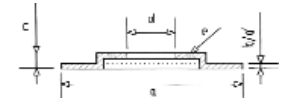

CITROEN

Codice nostro	A/P	V/N	Codice originale		Veicolo	Dim. disco			
NORMALE cod. HN 044 euro: 50,00 BAFFATO cod. HB 044 euro: 126,00	A	N	ex	95575080 95661746 42.46.88	Citroen Bx 1.8D (10/85-09/93) 60 Hp Bx 1.1 (10/86-06/92) 55/57 Hp Bx 1.4 (04/83-02/93) Bx 1.6 (10/82-12/93) Bx 1.9 (10/82-12/93) Bx 1.4 (01/89-02/93) 64/75 Hp Bx 1.6 (06/85-12/94) Bx 1.9 (07/86-12/94) Bx 1.9D (03/87-12/94) Altro: Peugeot	a	266	b/b'	10/8
						c	27,5	d	66
						e	4	Øe	14
								CS	8,5
NORMALE cod. HN 046 euro: 70,00 BAFFATO cod. HB 046 euro: 158,00	A	V		42.46.H9 1316323080 42.46.H8	Citroen Evasion 1.8 (05/97-07/02) Jumpy 1.6-1.9D-1.9TD - (10/95) Furgon. Jumpy 2.0TD (01/00)Furgon Altro: Peugeot - Fiat	a	257	b/b'	20/18,2
						c	40	d	59
						e	5	Øe	16,5
								CS	--
NORMALE cod. HN 047 euro: 70,00 BAFFATO cod. HB 047 euro: 158,00	P	N		42.46.J6 4.246.J5 9566928380	Citroen Evasion 1.8-1.9TD-2.0-2.0 16v-2.0HDI turbo- 2.1TD (06/94-12/02) Altro: Peugeot - Fiat	a	295	b/b'	10/8
						c	56,5	d	59
						e	5	Øe	15
								CS	--
NORMALE cod. HN 159 euro: 36,00 BAFFATO cod. HB 159 euro: 138,00	P	N		95661749 96012770 42.46.G6	Citroen Saxo (S0,S1) 1.6VTS (09/00) XSara(N1) 1.4HDI/i-1.5D-1.6i- (04/97-03/05) 1.616v-1.8D/i/i16v/iAut./TD 1.9D/SD/TD-2.016v/HDI 2 Vol. XSaraBreak(N2) 1.4HDI/i-1.5D (10/97-08/05) 1.616v/i-1.8D/i/i16v/iAut. 1.9D/TD-2.016v/HDI SW XSaraCoupé(NO) 1.4HDI/i-1.6i (02/98-03/05) 1.616v-1.8i/i16v-1.9D/TD 2.016v/HDI/i16v ZX(N2) 1.6i-1.8i/i16v-1.9i/TD (07/92-06/97) 2.0i/i16v 2 Vol. ZXBreak(N2) 1.6i-1.8i/i16v (10/93-02/98) 1.9TD SW Altro: Peugeot	a	247	b/b'	8/6
						c	25,3	d	71
						e	4	Øe	12,9
								CS	9

PREZZI ALLA COPPIA. IVA ESCLUSA.

LEGENDA:

A: ANTERIORE • P: POSTERIORE • V: VENTILATO • N: NORMALE • a: Diam. esterno • b: Spessore massimo • c: Altezza • d: Diam. interno • e: Numero fori • Ø: Diam. foro • CS: Coppia serraggio