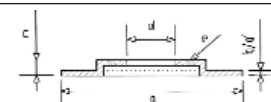

VOLKSWAGEN

Codice nostro	A/P	V/N	Codice originale	Veicolo	Dim. disco
NORMALE cod. HN 001 euro: 38,00	A	N	811615301B	Derby 1.0-1.1-1.3 (08/81-12/88) Golf I 1.1 - 1.3 - 1.5D, 1.6D (08/75-10/83) Golf I 1.1 cabr (01/79-07/83) Golf II 1.3 - 1.6 (11/83-07/92) Jetta I-II 1.1 - 1.3 - 1.6 - 1.6D (08/79-07/92) Passat 1.3 - 1.6 (05/73-07/82) Passat 1.8 Syncro G 60 (06/89-10/93) Passat 2.0 Syncro (10/90-12/96) Passat 1.6TD Syncro Variant (08/84-07/88) Polo 1.0 - 1.1 - 1.4 D - 1.3 (10/81-09/84) Polo 1.0 - 1.1 - 1.4 D - 1.3 (10/81-09/84) Polo 1.4i Classic (12/95-12/97) Polo 1.4i Variant (03/97-12/97)	a 239 b/b' 10/8 c 39 d 65 e 4 Øe 13,5 CS 11
BAFFATO cod. HB 001 euro: 106,00	P P P		811615301	Altro: Audi - Seat	

PREZZI ALLA COPPIA. IVA ESCLUSA.

LEGENDA:

A: ANTERIORE • P: POSTERIORE • V: VENTILATO • N: NORMALE • a: Diam. esterno • b: Spessore massimo • c: Altezza • d: Diam. interno • e: Numero fori • Ø: Diam. foro • CS: Coppia serraggio