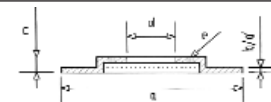

NISSAN

Codice nostro	A/P	V/N	Codice originale	Veicolo	Dim. disco			
NORMALE cod. HN 116 euro: 54,00	A	N	40206-5F001 ex 40206-5F003	Micra 1.0i 16v - 1.3i 16v (01/93)	a	233,5	b/b'	12/10
BAFFATO cod. HB 116 euro: 130,00					c	45,5	d	59
					e	4	Øe	12,5
							CS	10