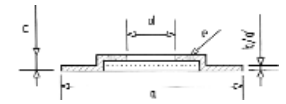

Codice nostro	A/P	V/N	Codice originale		Veicolo	Dim. disco					
NORMALE cod. HN 049 euro: 76,00	A	N	ex	4450931	42.46.B3	Fiat bus-furgonato e cab. n°tel.<154461	a	255	b/b'	13/11	
BAFFATO cod. HB 049 euro: 164,00				7568501		Ducato 14 q.li 1.8 (07/82-12/88)	c	61,5	d	72	
						Ducato 14 q.li 1.9D(02/87-03/94)	e	5	Øe	15	
						Ducato 14 q.li 1.9TD(03/89-03/94)			CS	11,5	
						Ducato 14 q.li 2.0 (07/82-03/94)					
						Ducato 14 q.li 2.4D(07/82-12/85)					
						Ducato 14 q.li 2.4D(07/90-03/94)					
						Ducato 14 q.li 2.5D(01/86-03/90)					
						Ducato 14 q.li 2.5D 4X4 (01/87-08/90)					
						Ducato 14 q.li 2.5TD (01/86-03/94)					
					Ducato 14 q.li 2.5TD 4X4 (01/87-08/90)						
					Altro: Citroen						
NORMALE cod. HN 050 euro: 84,00	A	N	ex	7531819	42.46.93	Fiat bus furgonato e cab. n°tel.>154462	a	256	b/b'	16/13,5	
BAFFATO cod. HB 050 euro: 178,00				7568501		Ducato 14 q.li 1.8 (07/82-12/88)	c	64	d	73	
						Ducato 14 q.li 1.9D (02/87-03/94)	e	5	Øe	15,5	
						Ducato 14 q.li 1.9TD (03/89-03/94)			CS	11,5	
						Ducato 14 q.li 2.0 (07/82-05/85)					
						Ducato 14 q.li 2.0 (07/90-03/94)					
						Ducato 14 q.li 2.5D (01/86-03/90)					
						Ducato 14 q.li 2.5D 4X4 (01/87-01/90)					
						Ducato 14 q.li 2.5TD (01/87-03/94)					
						Ducato 14 q.li 2.5TD 4X4 (01/86-08/90)					
				7531819		Talento14 q.li 1.9D-2.0 (03/89-03/94)					
				42.46.93		Altro: Citroen Peugeot					
NORMALE cod. HN 051 euro: 114,00	A	N	ex	7538682	42.46.A0	Fiat Ducato 18 q.li 1.8-1.9D-1.9TD-2.0	a	290	b/b'	16/14,8	
				93500521			2.4D - 2.5D-2.5D 4X4-2.5TDv	c	61	d	73
BAFFATO cod. HB 051 euro: 226,00				ZF93500521			2.5 TD 4X4 (06/82-04/94)	e	5	Øe	15,5
				7538682		Altro: Citroen Peugeot			CS	9,5	
NORMALE cod. HN 052 euro: 114,00	A	N		1300500080		Fiat Ducato 14 q.li 1.9D-1.9TD 2.02.5D	a	280	b/b'	18/15,9	
				42.46.J9		2.5TDI - 2.5TDI 4X4-2.8D-2.8JTD	c	66,5	d	73	
BAFFATO cod. HB 052 euro: 226,00				42.46.J8		2.8TDI - 2.8TDI 4x4 (03/94-04/02)	e	5	Øe	15,5	
						Altro: Citroen Peugeot			CS	--	
NORMALE cod. HN 053 euro: 118,00	A	V		1307356080		Fiat Ducato 18 q.li 2.0 - 2.5D - 2.5TDI	a	300	b/b'	24/22	
				42.46.K3		2.8 TDI 4X4-2.8D - 2.8 JTD-2.8	c	66,5	d	80	
BAFFATO cod. HB 053 euro: 232,00				42.46.K2		TDI (02/94-03/02)	e	5	Øe	17,5	
						Altro: Citroen Peugeot			CS	--	
NORMALE cod. HN 061 euro: 36,00	A	N	ex	420831	4385812	Fiat 124 / 127 / 128 / 131 / 132 / 147	a	227	b/b'	11/9	
				4385812			Argenta / Fiorino / Panda/ Regata	c	46	d	62
				4385812		4385812	Ritmo / Uno (06/83-10/85)	e	4	Øe	13
BAFFATO cod. HB 061 euro: 102,00				SE022165002A			Altro: Autobianchi Lancia Seat			CS	8,6