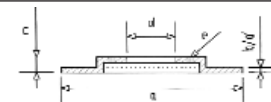

SMART

Codice nostro	A/P	V/N	Codice originale	Veicolo	Dim. disco
NORMALE cod. HN 036 euro: 58,00	A	N	0004341	Smart tutti i tipi	a 280 b/b' 9/8 c 38 d 58 e 3 Øe 12,5 CS --
BAFFATO cod. HB 036 euro: 138,00