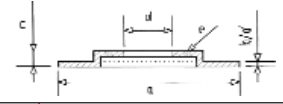

LADA

Codice nostro	A/P	V/N	Codice originale	Veicolo	Dim. disco			
NORMALE cod. HN 080 euro: 66,00	A	N	21213501070	Niva 1.6 (12/86-03/95)	a	271,5	b/b'	11/9,9
			ex 3501070	Niva 1.7-1.9D (10/94)	c	50,5	d	108
BAFFATO cod. HB 080 euro: 150,00					e	5	Øe	14,5
				Altro: Fiat - Lancia			CS	9
NORMALE cod. HN 081 euro: 56,00	A	N	2108-3501070	Lada Samara 1.1 - 1.3 - 1.5 (06/86-01/01)	a	238,5	b/b'	12/10,8
					c	43	d	58,5
BAFFATO cod. HB 081 euro: 134,00					e	4	Øe	13
							CS	7