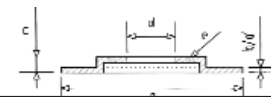

BMW

Codice nostro	A/P	V/N	Codice originale	Veicolo	Dim. disco			
NORMALE cod. HN 126 euro: 144,00 con ABS BAFFATO cod. HB 126 euro: 276,00 con ABS	A	V	34116750713	Bmw X5 3.0D - 3.0i (05/00) 4.4i fuoristrada	a	332	b/b'	30/28,4
					c	62,1	d	75
					e	5/8	Øe	16,75
							CS	--
NORMALE cod. HN 127 euro: 106,00 BAFFATO cod. HB 127 euro: 212,00	P	N	34211164911	Bmw X5 3.0D- 3.0i - 4.4i- 4.6is (05/00) fuoristrada	a	324	b/b'	12/10,4
					c	80,2	d	75
					e	5	Øe	16,75
							CS	--