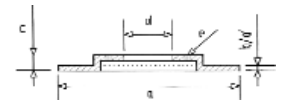

HYUNDAI

Codice nostro	A/P	V/N	Codice originale	Veicolo	Dim. disco			
NORMALE cod. HN 107 euro: 60,00	A	V	51712-21350	Accent 1.3 - 1.3i 12v - 1.5 (01/97-12/00)	a	242	b/b'	19/17,7
			ex 5171221B00	1.5 CRDi - 1.5i 12v, 1.5i 16v (10/94-12/99)	c	40,5	d	86
BAFFATO cod. HB 107 euro: 140,00			ex 5171224100	Excel 1.3-1.5 (08/89-08/94)	e	4	Øe	10x1,25
				Pony 1.3-1.5-1.5i (10/88-12/99)			CS	11
				S Coupè 1.5i-1.5T (03/90-04/95)				
NORMALE cod. HN 108 euro: 76,00	A	V	51712-28300	Coupè 1.6 16v-1.6i 16v - 2.0 16v (05/96-08/98)	a	256,5	b/b'	22/20
				Lantra 1.6i-1.8i-2.0i-1.9D (01/91-05/00)	c	34	d	86
BAFFATO cod. HB 108 euro: 166,00					e	4	Øe	10,5
							CS	11
NORMALE cod. HN 109 euro: 50,00	A	N	51712-02000	Atos 1.0i (01/98)	a	230	b/b'	11/9,4
			ex 51712-02100		c	44	d	67
BAFFATO cod. HB 109 euro: 124,00					e	4	Øe	12,5
							CS	-